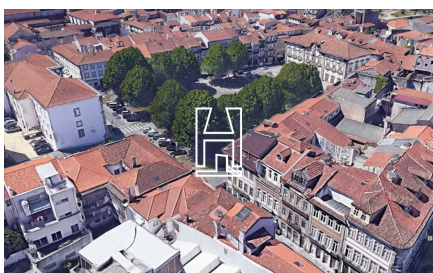

## Prédio Centro histórico de Braga

Ref.: 248

Prédio - Venda

450.000 €

Braga / Braga / União das freguesias de Braga (Maximinos, Sé e Cidade)

Prédio situado no centro histórico de Braga

- próximo da Câmara, Biblioteca Municipal e Jardim de Santa Barbara
- em bom estado de conservação, a precisar de pequenas benfeitorias
- composto por comércio no rés-do-chão e habitação nos andares superiores com possibilidade de divisão em diversos apartamentos.