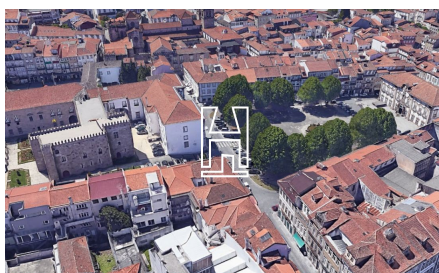

## Prédio Centro histórico de Braga

Ref.: 248

Prédio - Venda

450.000 €

Braga / Braga / União das freguesias de Braga (Maximinos, Sé e Cidade)

Prédio situado no centro histórico de Braga

- próximo da Câmara, Biblioteca Municipal e Jardim de Santa Barbara
- em bom estado de conservação, a precisar de pequenas benfeitorias
- composto por comércio no rés-do-chão e habitação nos andares superiores com possibilidade de divisão em diversos apartamentos.